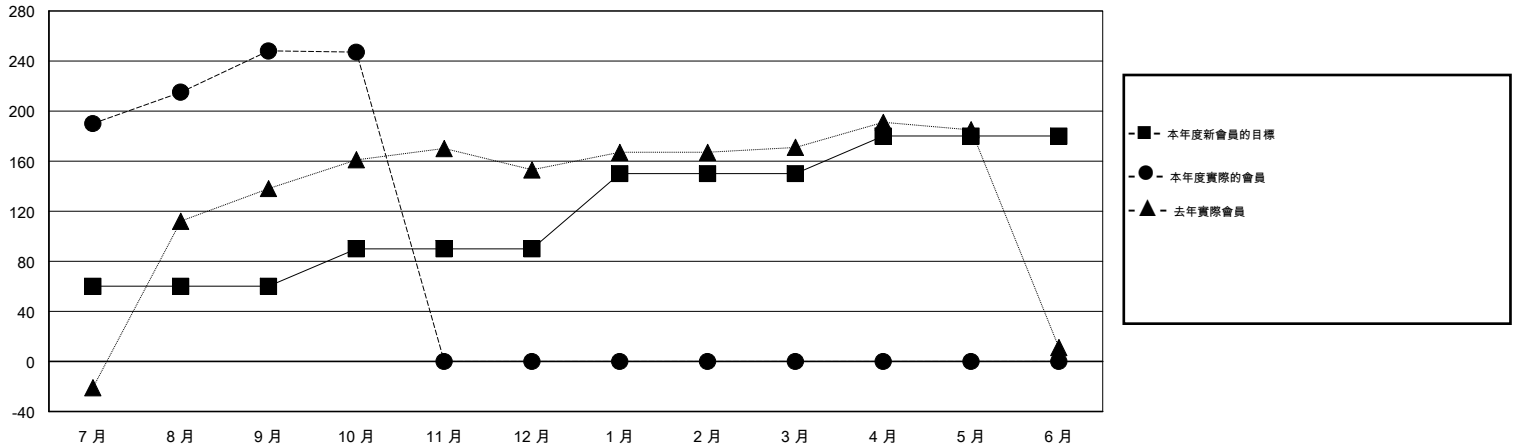

MONTHLY MEMBERSHIP PROGRESS REPORT

District 300 F

Results as of: 10/31/2015

GMT: PEI-JEN CHEN

地點 REP OF CHINA

GMT憲章區 5

分會					位會員@每位須繳				
成果 2015-2016					成果 2015-2016				
季	新分會目標	新會	會員流失的分會	淨增/減	季	新會員目標	增加的授證/新會員	退會人數	淨增/減
7月/8月/9月	1	1	0	1	7月/8月/9月	60	317	69	248
10月/11月/12月	0	0	0	0	10月/11月/12月	30	8	9	-1
1月/2月/3月	1	0	0	0	1月/2月/3月	60	0	0	0
4月/5月/6月	0	0	0	0	4月/5月/6月	30	0	0	0

目標與實際新會累積

目標和實際會員累積

已取消的分會: 0

59 CLUBS OF 75 增添1位或以上的新會員

性別分佈

男 1,970 (76.80%)
女 595 (23.20%)

放棄的會員

[點擊這裡取得健康評估資料](#)