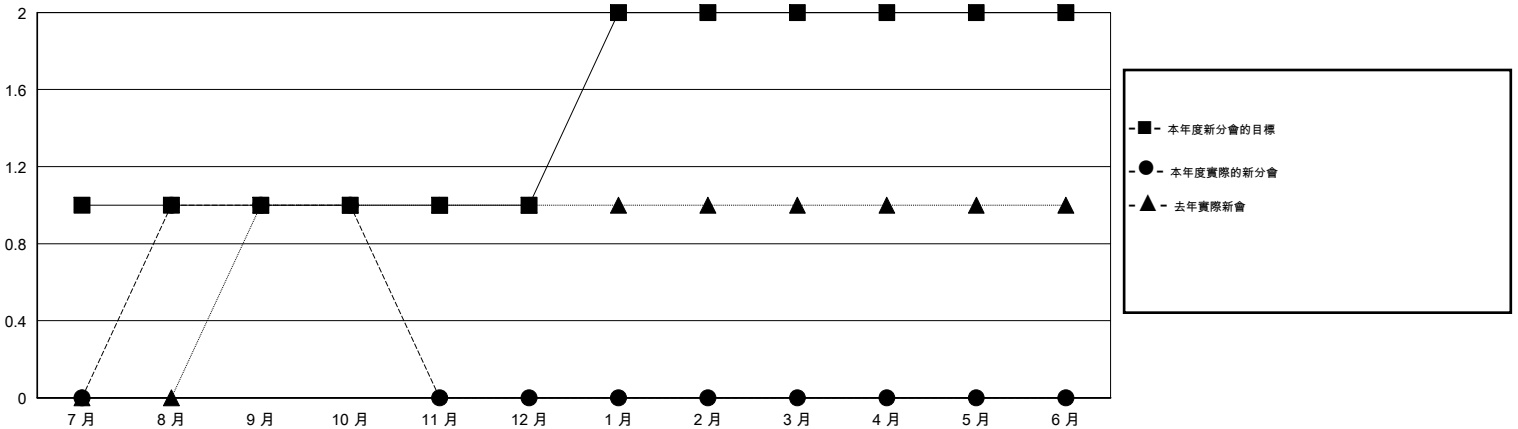

目標與實際新會累積

目標和實際會員累積

已取消的分會: 0

59 CLUBS OF 75 增添1位或以上的新會員

性別分佈

男 1,970 (76.80%)
女 595 (23.20%)

放棄的會員

[點擊這裡取得健康評估資料](#)